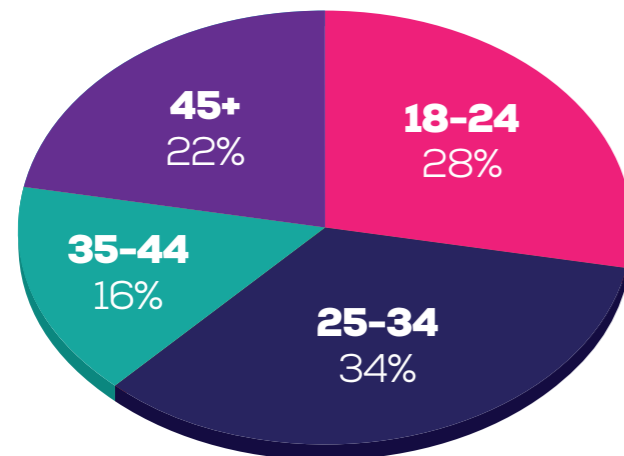

# PERFIL AUDIÊNCIA

**NOSSA RÁDIO** atinge um mercado inexplorado de falantes da língua portuguesa Brasil, Portugal, Açores e Cabo Verde.

São ouvintes de todas as idades, classes sociais e fé. Pesquisas mostram que a cada dia, mais e mais pessoas de extensa economia e cultura níveis em sintonia com **NOSSA RÁDIO**. Ele fornece uma vasta variedade de programação de alta qualidade que cobre notícias, talk shows, entretenimento e música.

## IDADE