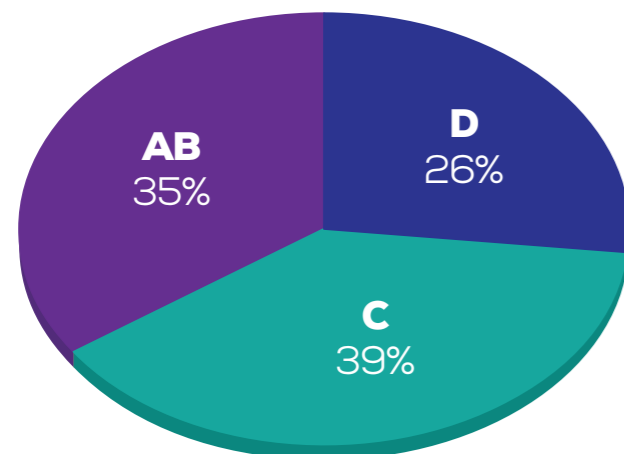

IDADE

GÊNERO